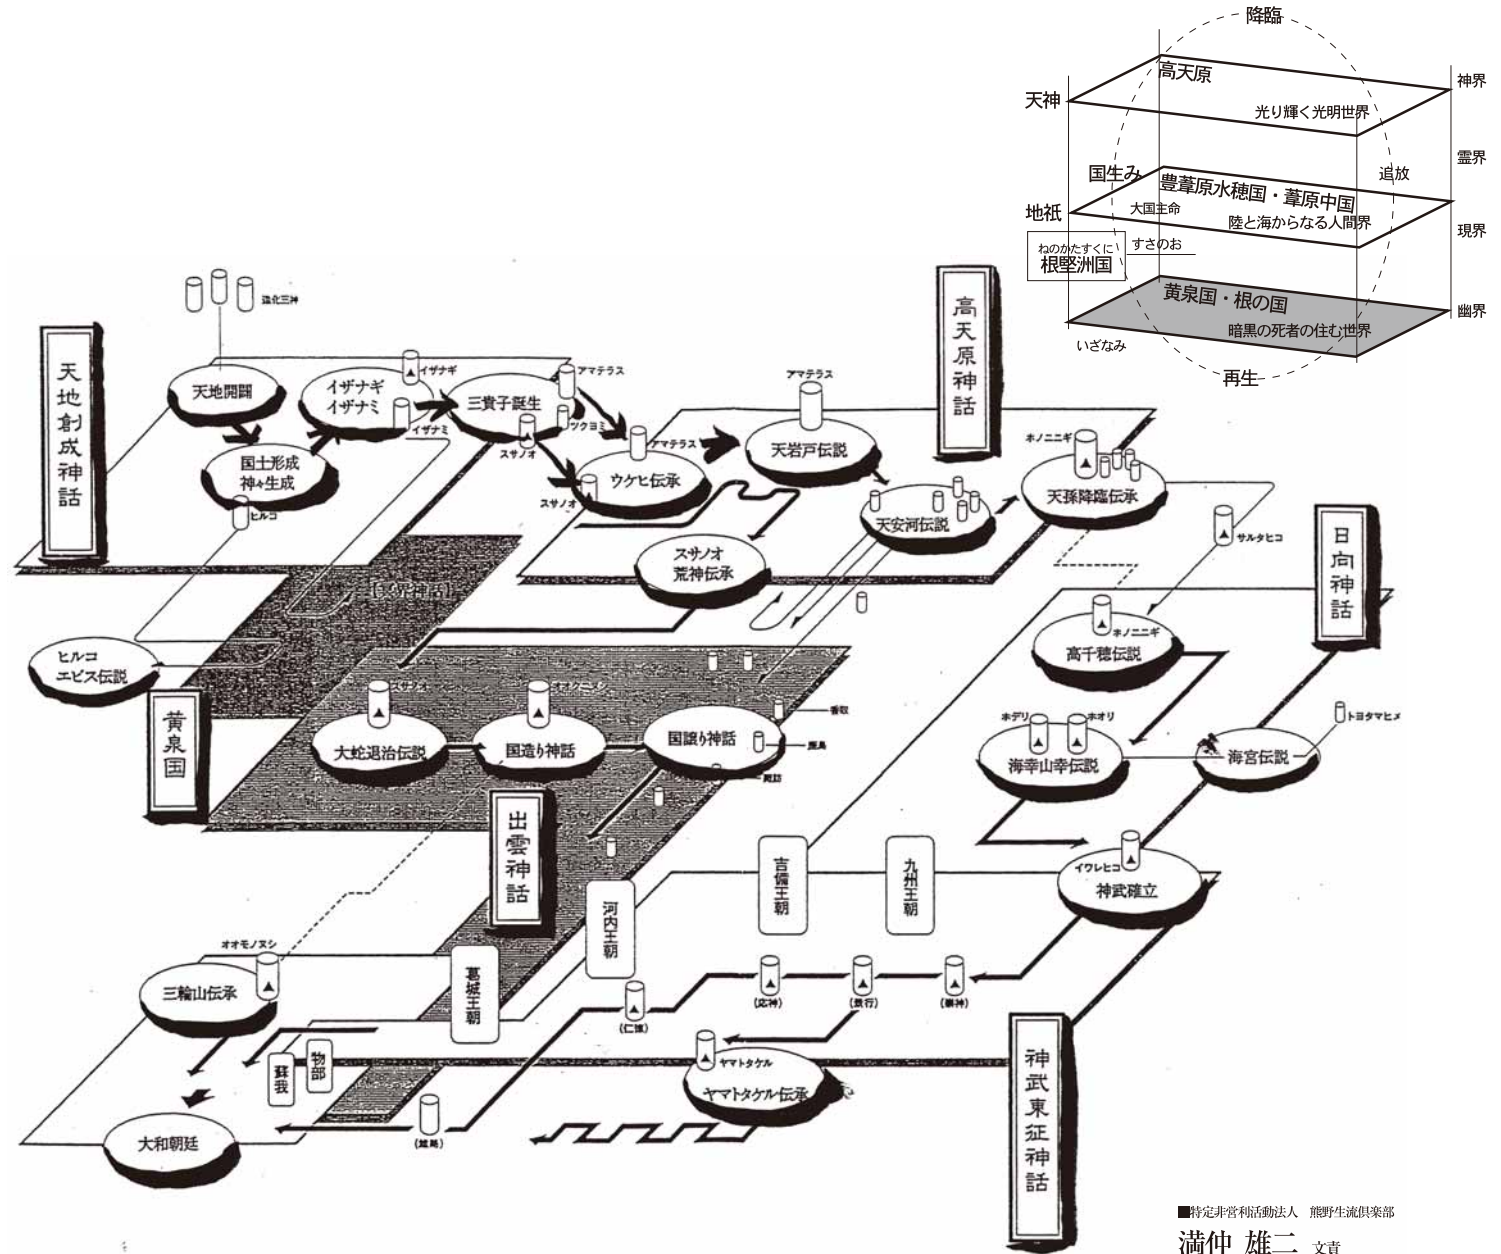

日本古来の神々の住む世界

空間 ⊕ 時間
 ⊕ 地球のシンボルマーク

火水仕組み
 空水気 天然環境
 気 空 水 火
 = 環 (たまき)

■特定非営利活動法人 熊野生流倶楽部

満仲 雄二 文責